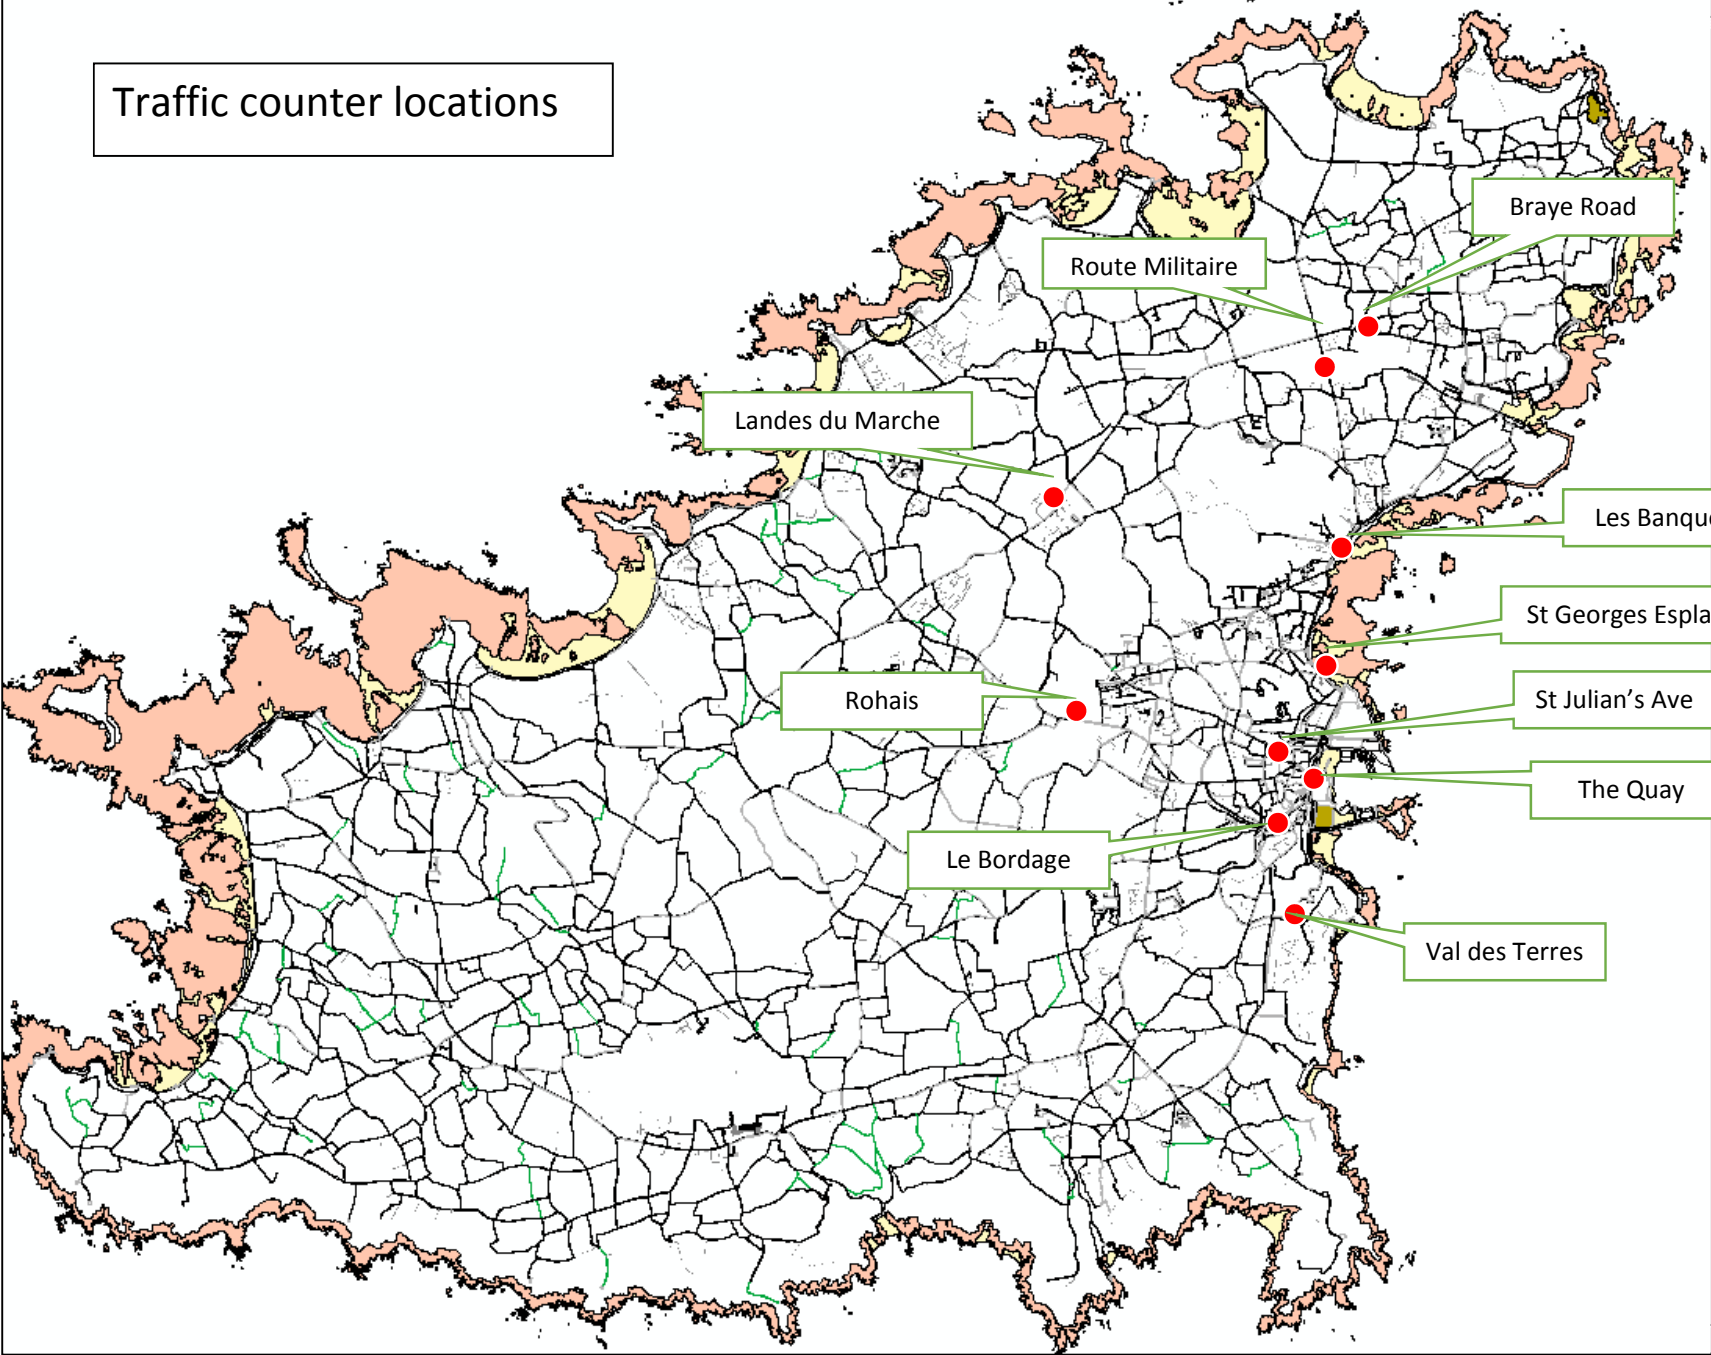

Traffic counter locations

Braye Road

Route Militaire

Landes du Marche

Les Banques

St Georges Esplanade

Rohais

St Julian's Ave

The Quay

Le Bordage

Val des Terres